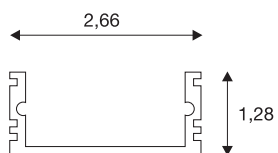

Линейный монтажный профиль GLENO 2713

анодированный алюминий, 1 м

Линейный монтажный профиль GLENO 2713 длиной 1 и 2 м для монтажа светодиодных лент шириной 21 мм. Профиль, доступный в трех вариантах (матовый черный, матовый белый и анодированный алюминий), можно комбинировать с различными крышками.

Технические характеристики

Тов. №	214324
IP Code	IP 20
Сборка	Накладной
Детали сборки	Потолок, Стена
Цвет	Алюминий
Длина	100 см
Ширина	2.7 см
Высота	1.3 см
Вес нетто	0.204 kg
вес брутто	0.392 kg

Аксессуары