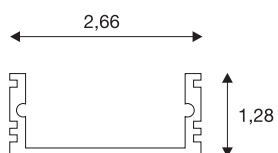

GLENOS

linearni vgradni profil 2713, eloksirani aluminij, 1 m

GLENOS linearni vgradni profil 2713, na voljo v dolžinah 1 in 2 m za montažo LED trakov s širino do 21 mm. Profil, ki je na voljo v matirani črni, matirani beli barvi in v eloksiranem aluminiju, lahko kombinirate z ustreznimi pokrovi in ustreznimi zaključnimi kapami.

TEHNIČNI PODATKI

Št. art.	214324
IP koda	IP 20
Montaža	Nadgradnja
Podrobnosti montaže	Strop, Stena
Barva	aluminij
Dolžina	100 cm
Širina	2.7 cm
Višina	1.3 cm
Neto teža	0.204 kg
Bruto teža	0.392 kg

Dodatki