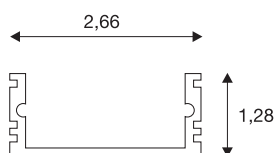

GLENOS®

Linear-Aufbau-Profil 2713, schwarz matt, 2 m

GLENOS Linear-Aufbau-Profil 2713 in 1- und 2 m Länge zur Montage von LED Strips bis 21 mm Breite. Das in schwarz matt, weiß matt und aluminium eloxiert erhältliche Profil kann mit diversen Abdeckungen sowie passende Endkappen kombiniert werden.

TECHNISCHE DATEN

Art. Nr.	214330
IP Code	IP 20
Montage	Aufbau
Montagedetails	Decke, Wand
Farbe	schwarz
Länge	200 cm
Breite	2.7 cm
Höhe	1.3 cm
Nettogewicht	0.421 kg
Bruttogewicht	0.755 kg

Zubehör

214350	ABDECKUNG , für GLE-NOS Linear-Aufbau-Profil 2713, transparent, 2 m
214352	ABDECKUNG , für GLE-NOS Linear-Aufbau-Profil 2713, weiß, 2 m
214351	ABDECKUNG , für GLE-NOS Linear-Aufbau-Profil 2713, satiniert, 2 m
214380	ENDKAPPE , für GLE-NOS Linear-Aufbau-Profil 2713, schwarz matt, 2 Stück