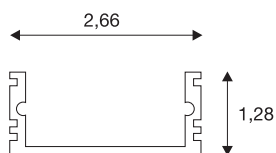

## Profilé droit apparent GLENOS 2713

noir mat, 2 m

Système de profilé droit apparent GLENOS 2713 de 1 ou 2 m de longueur pour le montage de bandes LED d'une largeur maximale de 21 mm. Disponible en noir mat, blanc mat et aluminium anodisé, le profilé peut être combiné avec divers recouvrements et embouts adaptés.

### INFORMATIONS TECHNIQUES

N° art.	214330
Code IP	IP 20
Montage	Apparent
Infos de montage	Plafond, Mur
Coloris	noir
Longueur	200 cm
Largeur	2.7 cm
Hauteur	1.3 cm
Poids net	0.421 kg
Poids brut	0.755 kg