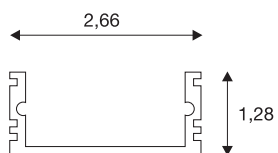

## GLENOS profilo lineare a plafone/parete 2713

nero opaco, 2 m

Profilo lineare a plafone/parete GLENOS 2713 con lunghezza da 1 e 2 m per il montaggio di LED strip fino a 21 mm di larghezza. Il profilo disponibile in nero opaco, bianco opaco e alluminio anodizzato può essere abbinato a varie coperture e calotte di chiusura adatte.

### DATI TECNICI

Articolo	214330
Codice IP	IP 20
Montaggio	Superficie
Dettagli di montaggio	Soffitto, Parete
Colore	nero
Lunghezza	200 cm
Larghezza	2.7 cm
Altezza	1.3 cm
Peso netto	0.421 kg
Peso lordo	0.755 kg