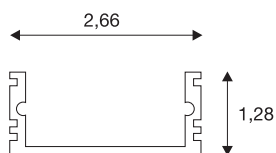

## GLENOS profilo lineare a plafone/parete 2713

nero opaco, 2 m

Profilo lineare a plafone/parete GLENOS 2713 con lunghezza da 1 e 2 m per il montaggio di LED strip fino a 21 mm di larghezza. Il profilo disponibile in nero opaco, bianco opaco e alluminio anodizzato può essere abbinato a varie coperture e calotte di chiusura adatte.

### DATI TECNICI

Articolo	214330
Codice IP	IP 20
Montaggio	Superficie
Dettagli di montaggio	Soffitto, Parete
Colore	nero
Lunghezza	200 cm
Larghezza	2.7 cm
Altezza	1.3 cm
Peso netto	0.421 kg
Peso lordo	0.755 kg