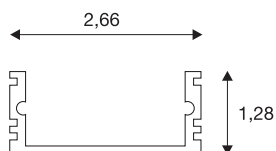

### utenpåliggende lineær profil 2713, matt sort, 2 m

GLENOS utenpåliggende lineær profil i en lengde på 1 og 2 m til montering av opptil 21 mm brede LED strips. Profilen fås i matt sort, matt hvit og eloksert aluminium og kan kombineres med diverse deksler og passende endedekslar.

## TEKNISKE DATA

Art.nr.	214330
IP-kode	IP 20
Montering	Utenpåliggende montering
Montering detaljer	Tak, Vegg
Farge	svart
Lengde	200 cm
Bredde	2.7 cm
Høyde	1.3 cm
Nettvekt	0.421 kg
Bruttovekt	0.755 kg