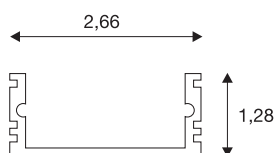

GLENOS

lineair opbouwprofiel 2713, mat zwart, 2 m

GLENOS lineair opbouwprofiel 2713 met een lengte van 1 en 2 m voor montage van LED strips met een breedte tot 21 mm. Het in mat zwart, mat wit en geanodiseerd aluminium verkrijgbare profiel kan worden gecombineerd met verschillende afdekkingen en passende eindkappen.

TECHNISCHE GEGEVENS

Art.nr.	214330
IP-code	IP 20
Montage	opbouw
Montagebeschrijving	plafond,wand
Kleur	zwart
Lengte	200 cm
Breedte	2.7 cm
Hoogte	1.3 cm
Nettogewicht	0.421 kg
Brutogewicht	0.755 kg

Toebehoren