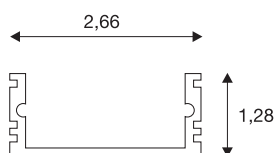

### lineair opbouwprofiel 2713, mat zwart, 2 m

GLENOS lineair opbouwprofiel 2713 in 1- en 2 m lengte voor de montage van ledstrips tot 21 mm breed. Het in zwart-mat, wit-mat en geanodiseerd aluminium verkrijgbare profiel kan met diverse afdekkingen en passende eindkappen worden gecombineerd.

## TECHNISCHE SPECIFICATIES

Art.nr.	214330
IP-code	IP 20
Montage	Opbouw
Montagebeschrijving	Plafond,Wand
Kleur	zwart
Lengte	200 cm
Breedte	2.7 cm
Hoogte	1.3 cm
Nettogewicht	0.421 kg
Brutogewicht	0.755 kg