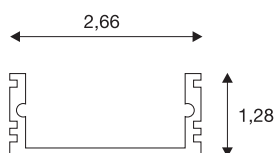

GLENOS

liniowy profil natynkowy 2713, czarny matowy, 2 m

Liniowy profil natynkowy GLENOS 2713 o długości 1 lub 2 m, do montażu taśm LED Strip o szerokości do 21 mm. Profil dostępny w kolorze czarnym matowym, białym matowym i anodowanego aluminium można łączyć z różnymi osłonami i zaślepkami.

DANE TECHNICZNE

Nr artykułu	214330
Kod IP	IP 20
Montaż	Wersja natynkowa
Szczegóły dotyczące montażu	Wersja sufitowa, Wersja ścienna
Kolor	czarny
Długość	200 cm
Szerokość	2.7 cm
Wysokość	1.3 cm
Waga netto	0.421 kg
Waga brutto	0.755 kg