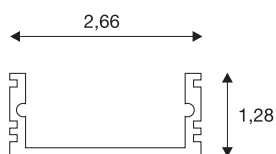

## Perfil linear de montagem saliente GLENOS 2713

preto matizado, 2 m

Perfil profissional de montagem saliente GLENOS 2713 em comprimentos de 1 e 2 m, destinado à montagem de tiras LED com até 21 mm de largura. O perfil, disponível em preto matizado, branco matizado e alumínio anodizado pode ser combinado com diversas coberturas e tampões de extremidade adequados.

### DADOS TÉCNICOS

Ref. n.º	214330
IP Code	IP 20
Montagem	Montagem à superfície
Pormenores da montagem	Teto, Parede
Cor	preto
Comprimento	200 cm
Largura	2.7 cm
Altura	1.3 cm
Peso líquido	0.421 kg
Peso bruto	0.755 kg