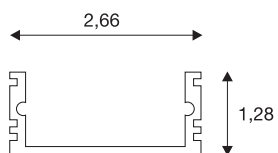

## Линейный монтажный профиль GLENOS 2713

матовый черный, 2 м

Линейный монтажный профиль GLENO 2713 длиной 1 и 2 м для монтажа светодиодных лент шириной 21 мм. Профиль, доступный в трех вариантах (матовый черный, матовый белый и анодированный алюминий), можно комбинировать с различными крышками.

### Технические характеристики

Тов. №	214330
IP Code	IP 20
Сборка	Накладной
Детали сборки	Потолок, Стена
Цвет	черный
Длина	200 см
Ширина	2.7 см
Высота	1.3 см
Вес нетто	0.421 kg
вес брутто	0.755 kg