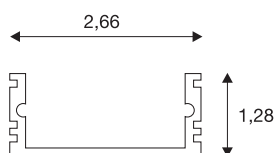

GLENOS

linearni vgradni profil 2713, matiran črn, 2 m

GLENOS linearni vgradni profil 2713, na voljo v dolžinah 1 in 2 m za montažo LED trakov s širino do 21 mm. Profil, ki je na voljo v matirani črni, matirani beli barvi in v eloksiranem aluminiju, lahko kombinirate z ustreznimi pokrovi in ustreznimi zaključnimi kapami.

TEHNIČNI PODATKI

| | |
|---------------------|--------------|
| Št. art. | 214330 |
| IP koda | IP 20 |
| Montaža | Nadgradnja |
| Podrobnosti montaže | Strop, Stena |
| Barva | črna |
| Dolžina | 200 cm |
| Širina | 2.7 cm |
| Višina | 1.3 cm |
| Neto teža | 0.421 kg |
| Bruto teža | 0.755 kg |