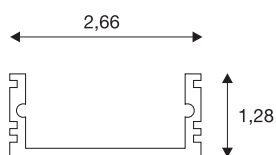

GLENOS

lineární profil nástavby 2713, bílý matný, 2 m

GLENOS lineární profil nástavby 2713 o délce 1 a 2 m k montáži pásek LED do šířky 21 mm. Profil v černé matné, bílé matné a eloxovaný Al může být kombinován s různými kryty i vhodnými koncovými krytkami.

TECHNICKÁ DATA

Č. výrobku	214331
Kód IP	IP 20
Montáž	Nástavba
Podrobnosti montáže	Strop, Stěna
Barva	bílá
Délka	200 cm
Šířka	2.7 cm
Výška	1.3 cm
Hmotnost netto	0.391 kg
Celková hmotnost	0.74 kg

Příslušenství