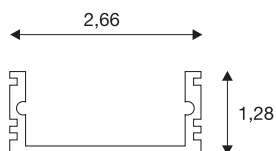

GLENOS®

Linear-Aufbau-Profil 2713, weiß matt, 2 m

GLENOS Linear-Aufbau-Profil 2713 in 1- und 2 m Länge zur Montage von LED Strips bis 21 mm Breite. Das in schwarz matt, weiß matt und aluminium eloxiert erhältliche Profil kann mit diversen Abdeckungen sowie passende Endkappen kombiniert werden.

TECHNISCHE DATEN

Art. Nr.	214331
IP Code	IP 20
Montage	Aufbau
Montagedetails	Decke, Wand
Farbe	weiß
Länge	200 cm
Breite	2.7 cm
Höhe	1.3 cm
Nettogewicht	0.391 kg
Bruttogewicht	0.74 kg

Zubehör

214350	ABDECKUNG , für GLE-NOS Linear-Aufbau-Profil 2713, transparent, 2 m
214352	ABDECKUNG , für GLE-NOS Linear-Aufbau-Profil 2713, weiß, 2 m
214351	ABDECKUNG , für GLE-NOS Linear-Aufbau-Profil 2713, satiniert, 2 m
214381	ENDKAPPE , für GLE-NOS Linear-Aufbau-Profil 2713, weiß matt, 2 Stück