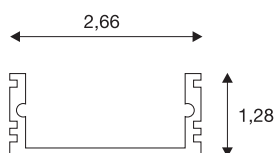

GLENOS®

Linear-Aufbau-Profil 2713, weiß matt, 2 m

GLENOS Linear-Aufbau-Profil 2713 in 1- und 2 m Länge zur Montage von LED Strips bis 21 mm Breite. Das in schwarz matt, weiß matt und aluminium eloxiert erhältliche Profil kann mit diversen Abdeckungen sowie passende Endkappen kombiniert werden.

TECHNISCHE DATEN

Art. Nr.	214331
IP Code	IP 20
Montage	Aufbau
Montagedetails	Decke, Wand
Farbe	weiß
Länge	200 cm
Breite	2.7 cm
Höhe	1.3 cm
Nettogewicht	0.391 kg
Bruttogewicht	0.74 kg

Zubehör

214350	ABDECKUNG , für GLE-NOS Linear-Aufbau-Profil 2713, transparent, 2 m
214352	ABDECKUNG , für GLE-NOS Linear-Aufbau-Profil 2713, weiß, 2 m
214351	ABDECKUNG , für GLE-NOS Linear-Aufbau-Profil 2713, satiniert, 2 m
214381	ENDKAPPE , für GLE-NOS Linear-Aufbau-Profil 2713, weiß matt, 2 Stück