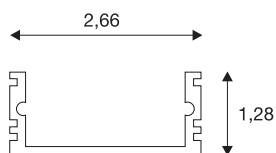

Profilé droit apparent GLENOS 2713

blanc mat, 2 m

Système de profilé droit apparent GLENOS 2713 de 1 ou 2 m de longueur pour le montage de bandes LED d'une largeur maximale de 21 mm. Disponible en noir mat, blanc mat et aluminium anodisé, le profilé peut être combiné avec divers recouvrements et embouts adaptés.

INFORMATIONS TECHNIQUES

N° art.	214331
Code IP	IP 20
Montage	Apparent
Infos de montage	Plafond, Mur
Coloris	blanc
Longueur	200 cm
Largeur	2.7 cm
Hauteur	1.3 cm
Poids net	0.391 kg
Poids brut	0.74 kg

Accessoires