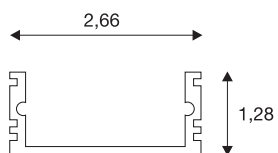

GLENOS profilo lineare a plafone/parete 2713

bianco opaco, 2 m

Profilo lineare a plafone/parete GLENOS 2713 con lunghezza da 1 e 2 m per il montaggio di LED strip fino a 21 mm di larghezza. Il profilo disponibile in nero opaco, bianco opaco e alluminio anodizzato può essere abbinato a varie coperture e calotte di chiusura adatte.

DATI TECNICI

Articolo	214331
Codice IP	IP 20
Montaggio	Superficie
Dettagli di montaggio	Soffitto, Parete
Colore	bianco
Lunghezza	200 cm
Larghezza	2.7 cm
Altezza	1.3 cm
Peso netto	0.391 kg
Peso lordo	0.74 kg