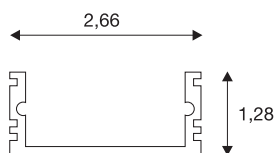

GLENOS profilo lineare a plafone/parete 2713

bianco opaco, 2 m

Profilo lineare a plafone/parete GLENOS 2713 con lunghezza da 1 e 2 m per il montaggio di LED strip fino a 21 mm di larghezza. Il profilo disponibile in nero opaco, bianco opaco e alluminio anodizzato può essere abbinato a varie coperture e calotte di chiusura adatte.

DATI TECNICI

Articolo	214331
Codice IP	IP 20
Montaggio	Superficie
Dettagli di montaggio	Soffitto, Parete
Colore	bianco
Lunghezza	200 cm
Larghezza	2.7 cm
Altezza	1.3 cm
Peso netto	0.391 kg
Peso lordo	0.74 kg