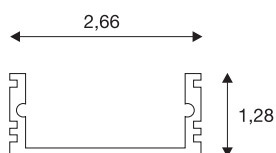

GLENOS

lineair opbouwprofiel 2713, mat wit, 2 m

GLENOS lineair opbouwprofiel 2713 met een lengte van 1 en 2 m voor montage van LED strips met een breedte tot 21 mm. Het in mat zwart, mat wit en geanodiseerd aluminium verkrijgbare profiel kan worden gecombineerd met verschillende afdekkingen en passende eindkappen.

TECHNISCHE GEGEVENS

Art.nr.	214331
IP-code	IP 20
Montage	opbouw
Montagebeschrijving	plafond,wand
Kleur	wit
Lengte	200 cm
Breedte	2.7 cm
Hoogte	1.3 cm
Nettogewicht	0.391 kg
Brutogewicht	0.74 kg

Toebehoren