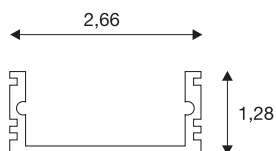

GLENOS

lineair opbouwprofiel 2713, mat wit, 2 m

GLENOS lineair opbouwprofiel 2713 in 1- en 2 m lengte voor de montage van ledstrips tot 21 mm breed. Het in zwart-mat, wit-mat en geanodiseerd aluminium verkrijgbare profiel kan met diverse afdekkingen en passende eindkappen worden gecombineerd.

TECHNISCHE SPECIFICATIES

Art.nr.	214331
IP-code	IP 20
Montage	Opbouw
Montagebeschrijving	Plafond,Wand
Kleur	wit
Lengte	200 cm
Breedte	2.7 cm
Hoogte	1.3 cm
Nettogewicht	0.391 kg
Brutogewicht	0.74 kg

Accessoires