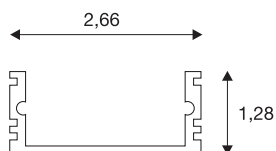

GLENOS

liniowy profil natynkowy 2713, biały matowy, 2 m

Liniowy profil natynkowy GLENOS 2713 o długości 1 lub 2 m, do montażu taśm LED Strip o szerokości do 21 mm. Profil dostępny w kolorze czarnym matowym, białym matowym i anodowanego aluminium można łączyć z różnymi osłonami i zaślepkami.

DANE TECHNICZNE

Nr artykułu	214331
Kod IP	IP 20
Montaż	Wersja natynkowa
Szczegóły dotyczące montażu	Wersja sufitowa, Wersja ścienna
Kolor	biały
Długość	200 cm
Szerokość	2.7 cm
Wysokość	1.3 cm
Waga netto	0.391 kg
Waga brutto	0.74 kg