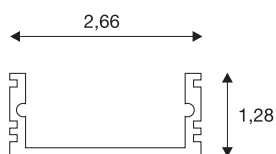

Perfil linear de montagem saliente GLENOS 2713

branco matizado, 2 m

Perfil profissional de montagem saliente GLENOS 2713 em comprimentos de 1 e 2 m, destinado à montagem de tiras LED com até 21 mm de largura. O perfil, disponível em preto matizado, branco matizado e alumínio anodizado pode ser combinado com diversas coberturas e tampões de extremidade adequados.

DADOS TÉCNICOS

Ref. n.º	214331
IP Code	IP 20
Montagem	Montagem à superfície
Pormenores da montagem	Teto, Parede
Cor	branco
Comprimento	200 cm
Largura	2.7 cm
Altura	1.3 cm
Peso líquido	0.391 kg
Peso bruto	0.74 kg