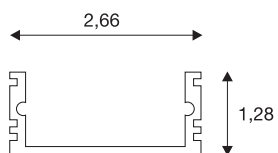

Линейный монтажный профиль GLENOS 2713

матовый белый, 2 м

Линейный монтажный профиль GLENO 2713 длиной 1 и 2 м для монтажа светодиодных лент шириной 21 мм. Профиль, доступный в трех вариантах (матовый черный, матовый белый и анодированный алюминий), можно комбинировать с различными крышками.

Технические характеристики

Тов. №	214331
IP Code	IP 20
Сборка	Накладной
Детали сборки	Потолок, Стена
Цвет	белый
Длина	200 см
Ширина	2.7 см
Высота	1.3 см
Вес нетто	0.391 kg
вес брутто	0.74 kg

Аксессуары

214350	КРЫШКА , для линейного монтажного профиля 2713 GLENOS, прозрачный,2 м
214352	КРЫШКА , для линейного монтажного профиля 2713 GLENOS, белый, 2 м
214351	КРЫШКА , для линейного монтажного профиля 2713 GLENOS, сатинированный,2 м
214381	ТОРЦЕВЫЕ КРЫШКИ , для линейного монтажного профиля GLENOS 2713, матовый белый, 2 штуки