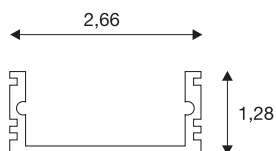

GLENOS

linearni vgradni profil 2713, matiran bel, 2 m

GLENOS linearni vgradni profil 2713, na voljo v dolžinah 1 in 2 m za montažo LED trakov s širino do 21 mm. Profil, ki je na voljo v matirani črni, matirani beli barvi in v eloksiranem aluminiju, lahko kombinirate z ustreznimi pokrovi in ustreznimi zaključnimi kapami.

TEHNIČNI PODATKI

Št. art.	214331
IP koda	IP 20
Montaža	Nadgradnja
Podrobnosti montaže	Strop, Stena
Barva	bela
Dolžina	200 cm
Širina	2.7 cm
Višina	1.3 cm
Neto teža	0.391 kg
Bruto teža	0.74 kg

Dodatki

214350	POKROV , za GLENOS linearni vgradni profil 2713, prozoren, 2 m
214352	POKROV , za GLENOS linearni vgradni profil 2713, bel, 2 m
214351	POKROV , za GLENOS linearni vgradni profil 2713, peskan, 2 m
214381	ZAKLJUČNA KAPA , za GLENOS linearni vgradni profil 2713, matirane be- le, 2 kosa