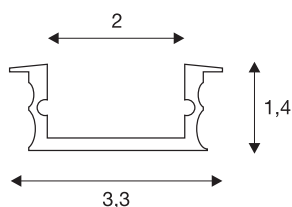

GLENOS® profil linéaire

à encastrer, 3314-100, 1m, alu anodisé

Profil linéaire plat à encastrer GLENOS 3314 avec bord en longueur 1 et 2 m sans cache pour montage de bandeaux LED jusqu'à 21 mm de largeur. Le profil est disponible en blanc mat et aluminium anodisé.

INFORMATIONS TECHNIQUES

Réf.	214394
Code IP	IP 20
Montage	Encastrément
Détails de montage	Plafond, Applique
Coloris	alu
Longueur	100 cm
Largeur	3.3 cm
Hauteur	1.4 cm
Poids net	0.218 kg
Poids brut	0.415 kg
Forme de découpe	carré
Longueur d'encastrement	100.3 cm
Largeur d'encastrement	2.8 cm
Profondeur d'encastrement	1.24 cm