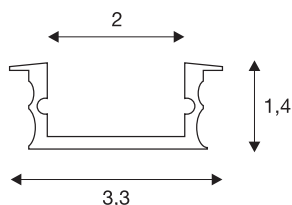

GLENOS profilo lineare da incasso 3314

alluminio anodizzato, 1 m

GLENOS profilo piatto lineare da incasso 3314 con bordo di lunghezza 1 e 2 m escluso il coperchio, per il montaggio di LED strip fino a 21 mm di larghezza. Il profilo è disponibile in bianco opaco e alluminio anodizzato.

DATI TECNICI

Articolo	214394
Codice IP	IP 20
Montaggio	Incasso
Dettagli di montaggio	Soffitto, Parete
Colore	alluminio
Lunghezza	100 cm
Larghezza	3.3 cm
Altezza	1.4 cm
Peso netto	0.218 kg
Peso lordo	0.415 kg
Forma dello scasso	squadrata
Lunghezza d'incasso	100.3 cm
Larghezza d'incasso	2.8 cm
Profondità d'incasso	1.24 cm