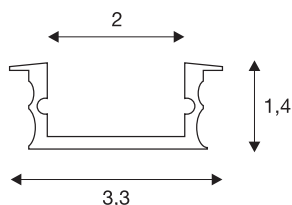

GLENOS profilo lineare da incasso 3314

alluminio anodizzato, 1 m

GLENOS profilo piatto lineare da incasso 3314 con bordo di lunghezza 1 e 2 m escluso il coperchio, per il montaggio di LED strip fino a 21 mm di larghezza. Il profilo è disponibile in bianco opaco e alluminio anodizzato.

DATI TECNICI

| | |
|-----------------------|------------------|
| Articolo | 214394 |
| Codice IP | IP 20 |
| Montaggio | Incasso |
| Dettagli di montaggio | Soffitto, Parete |
| Colore | alluminio |
| Lunghezza | 100 cm |
| Larghezza | 3.3 cm |
| Altezza | 1.4 cm |
| Peso netto | 0.218 kg |
| Peso lordo | 0.415 kg |
| Forma dello scasso | squadrata |
| Lunghezza d'incasso | 100.3 cm |
| Larghezza d'incasso | 2.8 cm |
| Profondità d'incasso | 1.24 cm |