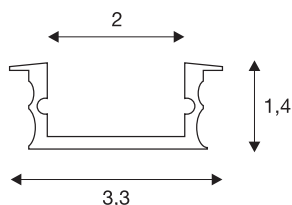

GLENOS innfelt lineær profil 3314

eloksert aluminium, 1 m

Flat GLENOS innfelt lineær profil 3314 med kant i en lengde på 1 og 2 m. Ekskl. deksel til montering av LED-strips med en bredde på opptil 21 mm. Profilen fås i matt hvit og eloksert aluminium.

TEKNISKE DATA

Art.nr.	214394
IP-kode	IP 20
Montering	Innfelt montering
Montering detaljer	Tak,Vegg
Farge	aluminium
Lengde	100 cm
Bredde	3.3 cm
Høyde	1.4 cm
Nettvekt	0.218 kg
Bruttovekt	0.415 kg
Utsnittsfom	firkantet
Innfellingslengde	100.3 cm
Innfellingsbredde	2.8 cm
Innfellingsdybde	1.24 cm