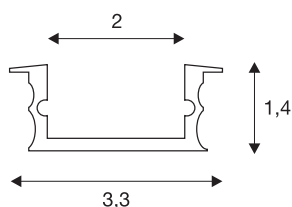

GLENOS

lineair inbouwprofiel 3314, geanodiseerd aluminium, 1 m

Vlak GLENOS lineair inbouwprofiel 3314 met rand en een lengte van 1 en 2 m exclusief afdekking voor montage van LED strips met een breedte tot 21 mm. Het profiel is verkrijgbaar in mat wit en geanodiseerd aluminium.

TECHNISCHE GEGEVENS

Art.nr.	214394
IP-code	IP 20
Montage	inbouw
Montagebeschrijving	plafond,wand
Kleur	alu
Lengte	100 cm
Breedte	3.3 cm
Hoogte	1.4 cm
Nettogewicht	0.218 kg
Brutogewicht	0.415 kg
Uitsparingsvorm	hoekig
Inbouwlengte	100.3 cm
Inbouwbreedte	2.8 cm
Inbouwdiepte	1.24 cm