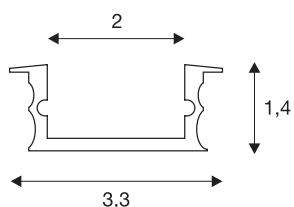

GLENOS

lineair inbouwprofiel 3314, geanodiseerd aluminium, 1 m

Vlak GLENOS lineair inbouwprofiel 3314 met rand in 1- en 2 m lengte exclusieve afdekking voor de montage van ledstrips tot 21 mm breed. Het profiel is in mat wit en geanodiseerd aluminium verkrijgbaar.

TECHNISCHE SPECIFICATIES

Art.nr.	214394
IP-code	IP 20
Montage	Inbouw
Montagebeschrijving	Plafond,Wand
Kleur	alu
Lengte	100 cm
Breedte	3.3 cm
Hoogte	1.4 cm
Nettogewicht	0.218 kg
Brutogewicht	0.415 kg
Vorm inbouwopening	vierkant
Inbouwlengte	100.3 cm
Inbouwbreedte	2.8 cm
Inbouwdiepte	1.24 cm