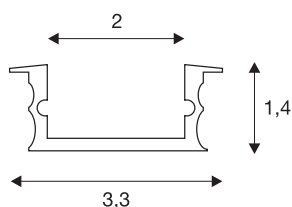

GLENOS

profil liniowy wpuszczany 3314, aluminium anodowane, 1 m

Płaski profil liniowy wpuszczany GLENOS 3314 z krawędzią, o długości 1 i 2 m, bez osłony, do montażu taśm LED Strip o szerokości do 21 mm. Profil jest dostępny w kolorze białym matowym i z anodowanego aluminium.

DANE TECHNICZNE

Nr artykułu	214394
Kod IP	IP 20
Montaż	Wersja do wbudowania
Szczegóły dotyczące montażu	Wersja sufitowa, Wersja ścienna
Kolor	aluminium
Długość	100 cm
Szerokość	3.3 cm
Wysokość	1.4 cm
Waga netto	0.218 kg
Waga brutto	0.415 kg
Forma do wycinania	Prostokątny
Długość montażowa	100.3 cm
Szerokość montażowa	2.8 cm
Głębokość montażowa	1.24 cm