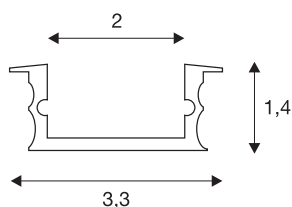

GLENOS

linearni vgradni profil 3314, eloksirani aluminij, 1 m

Ploščati GLENOS linearni vgradni profil 3314 z robom dolžine 1 ali 2 m, brez pokrova, za montažo LED trakov s širino do 21 mm. Profil je na voljo v matirani beli barvi in z videzom eloksiranega aluminija.

TEHNIČNI PODATKI

| | |
|---------------------|--------------|
| Št. art. | 214394 |
| IP koda | IP 20 |
| Montaža | Vgradnja |
| Podrobnosti montaže | Strop, Stena |
| Barva | aluminij |
| Dolžina | 100 cm |
| Širina | 3.3 cm |
| Višina | 1.4 cm |
| Neto teža | 0.218 kg |
| Bruto teža | 0.415 kg |
| Oblika izreza | kvadratna |
| Dolžina vgradnje | 100.3 cm |
| Širina vgradnje | 2.8 cm |
| Globina vgradnje | 1.24 cm |