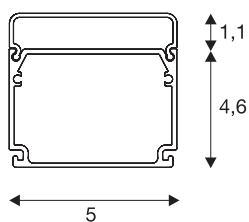

GLENOS

průmyslový profil, plochý, černý matný, 2 m

Průmyslový profil GLENOS černý matný o délce 2 m, šířce 50 mm a výšce 46 mm je opatřen plochými kryty. Mnohostranně použitelný profil LED disponuje dvěma komorami a může být kyvadlově využíván v systému, a také jako varianta nástavby nebo vestavby. Jako příslušenství jsou k dispozici různé díly i přímá spojka a reflektory, systémem lze osadit volné prostory pro individuální instalace každého druhu a může být na základě své šířky osazen pásky LED do průměru 40 mm.

TECHNICKÁ DATA

Č. výrobku	214420
Kód IP	IP 20
Montáž	Nástavba
Podrobnosti montáže	Strop, Strop s příslušenstvím
Barva	černá
Délka	200 cm
Šířka	5 cm
Výška	4.6 cm
Hmotnost netto	1.73 kg
Celková hmotnost	2.225 kg