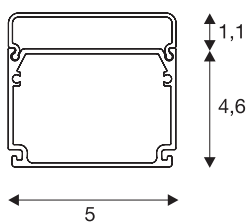

GLENOS®

Industrie-Profil, flach, schwarz matt, 2 m

Das schwarz matte GLENOS Industrie-Profil in 2 m Länge mit 50 mm Breite und 46 mm Höhe ist mit einer flachen Abdeckungen versehen. Das vielseitig einsetzbare LED Profil verfügt über zwei Kammern und kann im System sowohl abgependelt, sowie auch als Aufbau- oder Einbau Variante genutzt werden. Als Zubehör stehen diverse Zubehörteile sowie Direktverbinder und Reflektoren zur Verfügung, das System lässt Freiräume für individuelle Installationen jeder Art und kann aufgrund seiner Breite mit LED Strips bis 40 mm Durchmesser bestückt werden.

TECHNISCHE DATEN

Art. Nr.	214420
IP Code	IP 20
Montage	Aufbau
Montagedetails	Decke, Decke mit Zubehör
Farbe	schwarz
Länge	200 cm
Breite	5 cm
Höhe	4.6 cm
Nettogewicht	1.73 kg
Bruttogewicht	2.225 kg

Zubehör