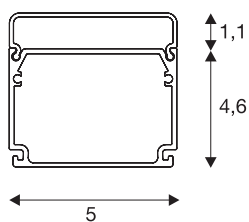

GLENOS

perfil industrial plano, negro mate, 2 m

El perfil industrial negro mate GLENOS con 2 m de longitud, 50 mm de ancho y 46 mm de alto está provisto con una cubierta plana. El perfil led multiuso dispone de dos cámaras y puede utilizarse dentro del sistema, suspenderse o utilizarse como variante de superficie y empotrada. Como accesorios están disponibles varias piezas, así como conectores directos y reflectores. El sistema deja vía libre para instalaciones individuales de todo tipo y, gracias a su ancho, puede equiparse con tiras led de hasta 40 mm de diámetro.

Datos técnicos

Art. N.º	214420
Código IP	IP 20
Montaje	Superficie
Detalles de montaje	Techo, Techo con accesorio
Color	negro
Longitud	200 cm
Anchura	5 cm
Altura	4.6 cm
Peso neto	1.73 kg
Peso bruto	2.225 kg