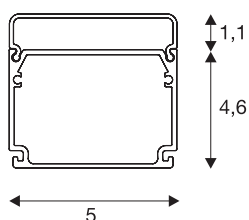

GLENOS® profil industriel plat

noir mat, 2m

Le profil industriel GLENOS noir mat en longueur 2 m avec 50 mm de largeur et 46 mm de hauteur présente un cache plat. Le profil LED multi-usage présente deux chambres et peut être utilisé dans le système en variante suspendue, en saillie ou encastrée. Plusieurs accessoires sont disponibles en option comme connecteur direct et réflecteurs. Le système permet de créer des installations personnalisées et grâce à sa largeur, il peut recevoir des bandeaux LED jusqu'à 40 mm de diamètre.

INFORMATIONS TECHNIQUES

Réf.	214420
Code IP	IP 20
Montage	En saillie
Détails de montage	Plafond, Plafond avec accessoires
Coloris	noir
Longueur	200 cm
Largeur	5 cm
Hauteur	4.6 cm
Poids net	1.73 kg
Poids brut	2.225 kg