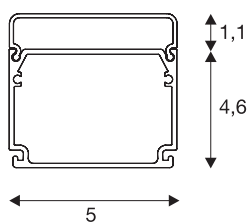

## GLENOS profilo industriale

piatto, nero opaco, 2 m

GLENOS profilo nero opaco da 2 m di lunghezza, 50 mm di larghezza e 46 mm di altezza è dotato di copertura piatta. Il profilo LED versatile nell'uso è dotato di due camere e può essere applicato a sospensione nel sistema, oppure usato come versione a plafone/parete o da incasso. Sono disponibili diversi accessori, raccordi diretti e riflettori, di modo che il sistema lasci libero sfogo a configurazioni personalizzate di qualsiasi genere e, grazie alla sua larghezza, inoltre, grazie alla sua larghezza può essere equipaggiato di LED strip con diametro fino a 40 mm.

### DATI TECNICI

Articolo	214420
Codice IP	IP 20
Montaggio	Superficie
Dettagli di montaggio	Soffitto, Soffitto con accessori
Colore	nero
Lunghezza	200 cm
Larghezza	5 cm
Altezza	4.6 cm
Peso netto	1.73 kg
Peso lordo	2.225 kg