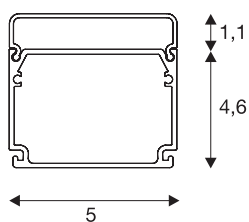

GLENOS profilo industriale

piatto, nero opaco, 2 m

GLENOS profilo nero opaco da 2 m di lunghezza, 50 mm di larghezza e 46 mm di altezza è dotato di copertura piatta. Il profilo LED versatile nell'uso è dotato di due camere e può essere applicato a sospensione nel sistema, oppure usato come versione a plafone/parete o da incasso. Sono disponibili diversi accessori, raccordi diretti e riflettori, di modo che il sistema lasci libero sfogo a configurazioni personalizzate di qualsiasi genere e, grazie alla sua larghezza, inoltre, grazie alla sua larghezza può essere equipaggiato di LED strip con diametro fino a 40 mm.

DATI TECNICI

Articolo	214420
Codice IP	IP 20
Montaggio	Superficie
Dettagli di montaggio	Soffitto, Soffitto con accessori
Colore	nero
Lunghezza	200 cm
Larghezza	5 cm
Altezza	4.6 cm
Peso netto	1.73 kg
Peso lordo	2.225 kg