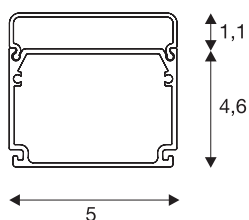

GLENOS

industrieel profiel, vlak, mat zwart, 2 m

Het mat zwarte GLENOS industrieel profiel in 2 m lengte met 50 mm breedte en 46 mm hoogte is met een vlakke afdekkap uitgerust. Het veelzijdig bruikbare led profiel beschikt over twee kamers en kan in het systeem zowel opgehangen als voor opbouw of inbouw worden gebruikt. Als toebehoren zijn er diverse accessoires plus connectoren en reflectoren beschikbaar, het systeem laat vrije ruimte voor allerlei individuele installaties en kan als gevolg van zijn breedte met ledstrips tot 40 mm diameter uitgerust worden.

TECHNISCHE SPECIFICATIES

Art.nr.	214420
IP-code	IP 20
Montage	Opbouw
Montagebeschrijving	Plafond, Plafond met accessoires
Kleur	zwart
Lengte	200 cm
Breedte	5 cm
Hoogte	4.6 cm
Nettogewicht	1.73 kg
Brutogewicht	2.225 kg