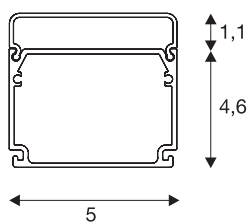

GLENOS

profil przemysłowy, płaski, czarny matowy, 2 m

Czarny matowy profil przemysłowy GLENOS o długości 2 m, szerokości 50 mm i wysokości 46 mm jest wyposażony w płaską osłonę. Wszechstronny dwukomorowy profil LED można zawiesić, a także zastosować jako wersję natynkową lub wpuszczaną. Dostępne są różne akcesoria, np. łączniki bezpośrednie i odbłyśniki. System daje również swobodę indywidualnych instalacji, a ze względu na jego szerokość można w nim montować taśmy LED o szerokości do 40 mm.

DANE TECHNICZNE

Nr artykułu	214420
Kod IP	IP 20
Montaż	Wersja natynkowa
Szczegóły dotyczące montażu	Wersja sufitowa, Wersja sufitowa z akcesoriami
Kolor	czarny
Długość	200 cm
Szerokość	5 cm
Wysokość	4.6 cm
Waga netto	1.73 kg
Waga brutto	2.225 kg