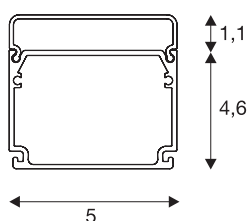

## GLENOS

perfil industrial, plana, preto matizado, 2 m

O GLENOS Industrial Profil Flat em preto matizado, com um comprimento de 2 m, 50 mm de largura e 46 mm de altura, está equipado com uma cobertura plana. O perfil LED de utilização versátil possui duas câmaras, podendo ser pendurado no sistema ou usado também como versão de montagem saliente ou embutida. Como acessórios estão disponíveis vários componentes, bem como ligadores diretos e refletores, o sistema deixa campo livre para instalações individuais de qualquer tipo e, devido à sua largura, pode ser equipado com tiras LED com até 40 mm de diâmetro.

## DADOS TÉCNICOS

Ref. n.º	214420
IP Code	IP 20
Montagem	Montagem à superfície
Pormenores da montagem	Teto, Teto com acessórios
Cor	preto
Comprimento	200 cm
Largura	5 cm
Altura	4.6 cm
Peso líquido	1.73 kg
Peso bruto	2.225 kg