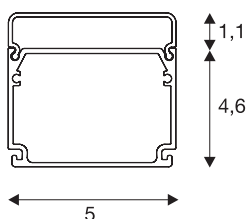

GLENOS

**промышленный профиль, плоский, матовый
черный, 2 м**

Черный матовый промышленный профиль GLENOS длиной 2 м, шириной 50 мм и высотой 46 мм с плоской крышкой. Универсальный светодиодный профиль имеет две камеры и может быть подвешен, а также может использоваться для крепления на поверхности или для встраивания. Доступны различные аксессуары, а также соединители для прямого подключения и отражатели. Система оставляет место для индивидуальных установок всех видов и, благодаря своей ширине, может быть оснащена светодиодными лентами диаметром до 40 мм.

Технические характеристики

Тов. №	214420
IP Code	IP 20
Сборка	Накладной
Детали сборки	Потолок, Потолок и аксессуары
Цвет	черный
Длина	200 см
Ширина	5 см
Высота	4.6 см
Вес нетто	1.73 kg
вес брутто	2.225 kg