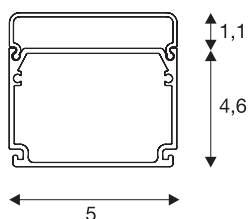

GLENOS

industrijski profil, plosk, matiran črn, 2 m

GLENOS industrijski profil, črno matiran, dolžine 2 m, širine 50 mm in višine 46 mm je opremljen s ploščatim pokrovom. Vsestranski LED profil ima dva prekata. V sistemu ga lahko obesite na nosilno palico ali ga uporabite za vgradnjo ali nadgradnjo. Na voljo so različni dodatni deli, neposredni spojniki ter reflektorji. Tako lahko namestite sistem po lastni želji in na kakršen koli način. Glede na širino profila lahko namestite LED trakove s premerom do 40 mm.

TEHNIČNI PODATKI

Št. art.	214420
IP koda	IP 20
Montaža	Nadgradnja
Podrobnosti montaže	Strop, Strop z dodatki
Barva	črna
Dolžina	200 cm
Širina	5 cm
Višina	4.6 cm
Neto teža	1.73 kg
Bruto teža	2.225 kg

Dodatki