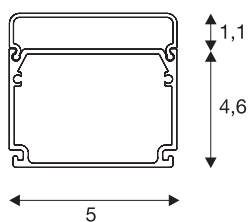

## GLENOS

průmyslový profil, plochý, bílý matný, 2 m

Průmyslový profil GLENOS bílý matný o délce 2 m, šířce 50 mm a výšce 46 mm je opatřen plochými kryty. Mnohostranně použitelný profil LED disponuje dvěma komorami a může být kyvadlově využíván v systému, a také jako varianta nástavby nebo vestavby. Jako příslušenství jsou k dispozici různé díly i přímá spojka a reflektory, systémem lze osadit volné prostory pro individuální instalace každého druhu a může být na základě své šířky osazen pásky LED do průměru 40 mm.

## TECHNICKÁ DATA

Č. výrobku	214421
Kód IP	IP 20
Montáž	Nástavba
Podrobnosti montáže	Strop, Strop s příslušenstvím
Barva	bílá
Délka	200 cm
Šířka	5 cm
Výška	4.6 cm
Hmotnost netto	1.771 kg
Celková hmotnost	2.29 kg