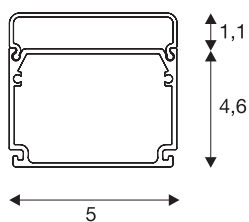

GLENOS®

Industrie-Profil, flach, weiß matt, 2 m

Das weiß matte GLENOS Industrie-Profil in 2 m Länge mit 50 mm Breite und 46 mm Höhe ist mit einer flachen Abdeckung versehen. Das vielseitig einsetzbare LED Profil verfügt über zwei Kammern und kann im System sowohl abgedeckt, sowie auch als Aufbau- oder Einbau Variante genutzt werden. Als Zubehör stehen diverse Zubehörteile sowie Direktverbinder und Reflektoren zur Verfügung, das System lässt Freiräume für individuelle Installationen jeder Art und kann aufgrund seiner Breite mit LED Strips bis 40 mm Durchmesser bestückt werden.

TECHNISCHE DATEN

Art. Nr.	214421
IP Code	IP 20
Montage	Aufbau
Montagedetails	Decke, Decke mit Zubehör
Farbe	weiß
Länge	200 cm
Breite	5 cm
Höhe	4.6 cm
Nettogewicht	1.771 kg
Bruttogewicht	2.29 kg

Zubehör

214477	VERBINDER , für GLE-NOS Industrie-Profil, silber
214478	ABHÄNGESET , für GLE-NOS Industrie-Profil
214471	REFLEKTOR , für GLE-NOS Industrie-Profil, weiß matt, 2 Stück
214479	MONTAGECLIPS , für GLENOS Industrie-Profil
214451	ENDKAPPEN , für GLE-NOS Industrie-Profil, flach, weiß matt, 2 Stück