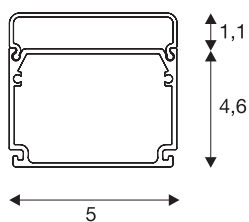

GLENOS®

Industrie-Profil, flach, weiß matt, 2 m

Das weiß matte GLENOS Industrie-Profil in 2 m Länge mit 50 mm Breite und 46 mm Höhe ist mit einer flachen Abdeckung versehen. Das vielseitig einsetzbare LED Profil verfügt über zwei Kammern und kann im System sowohl abgependelt, sowie auch als Aufbau- oder Einbau Variante genutzt werden. Als Zubehör stehen diverse Zubehörteile sowie Direktverbinder und Reflektoren zur Verfügung, das System lässt Freiräume für individuelle Installationen jeder Art und kann aufgrund seiner Breite mit LED Strips bis 40 mm Durchmesser bestückt werden.

TECHNISCHE DATEN

Art. Nr.	214421
IP Code	IP 20
Montage	Aufbau
Montagedetails	Decke, Decke mit Zubehör
Farbe	weiß
Länge	200 cm
Breite	5 cm
Höhe	4.6 cm
Nettogewicht	1.771 kg
Bruttogewicht	2.29 kg

Zubehör

214477	VERBINDER , für GLE-NOS Industrie-Profil, silber
214478	ABHÄNGESET , für GLE-NOS Industrie-Profil
214471	REFLEKTOR , für GLE-NOS Industrie-Profil, weiß matt, 2 Stück
214479	MONTAGECLIPS , für GLENOS Industrie-Profil
214451	ENDKAPPEN , für GLE-NOS Industrie-Profil, flach, weiß matt, 2 Stück