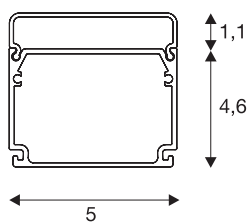

GLENOS

perfil industrial plano, blanco mate, 2 m

El perfil industrial blanco mate GLENOS con 2 m de longitud, 50 mm de ancho y 46 mm de alto está provisto con una cubierta plana. El perfil led multiuso dispone de dos cámaras y puede utilizarse dentro del sistema, suspenderse o utilizarse como variante de superficie y empotrada. Como accesorios están disponibles varias piezas, así como conectores directos y reflectores. El sistema deja vía libre para instalaciones individuales de todo tipo y, gracias a su ancho, puede equiparse con tiras led de hasta 40 mm de diámetro.

Datos técnicos

Art. N.º	214421
Código IP	IP 20
Montaje	Superficie
Detalles de montaje	Techo, Techo con accesorio
Color	blanco
Longitud	200 cm
Anchura	5 cm
Altura	4.6 cm
Peso neto	1.771 kg
Peso bruto	2.29 kg