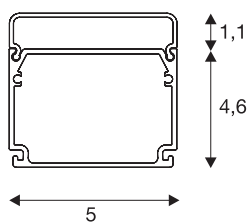

Profilé industriel GLE-NOS plat

blanc mat, 2 m

Le profilé industriel GLENOS blanc mat de 2 m de long, 50 mm de large et 46 mm de haut est doté d'un recouvrement plat. Le profilé LED polyvalent dispose de deux chambres et peut non seulement faire office de suspension dans le système, mais également être utilisé comme variante encastrable ou apparente. Comme accessoires, différents composants comme des raccords directs et des réflecteurs sont disponibles. Le système laisse libre cours à la liberté de montage individuel et peut, vu sa largeur, être équipé de bandes LED de 40 mm de diamètre maximum.

INFORMATIONS TECHNIQUES

N° art.	214421
Code IP	IP 20
Montage	Apparent
Infos de montage	Plafond, Plafond avec accessoires
Coloris	blanc
Longueur	200 cm
Largeur	5 cm
Hauteur	4.6 cm
Poids net	1.771 kg
Poids brut	2.29 kg