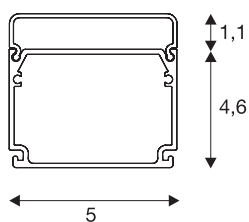

## GLENOS profilo industriale

piatto, bianco opaco, 2 m

GLENOS profilo bianco opaco da 2 m di lunghezza, 50 mm di larghezza e 46 mm di altezza è dotato di copertura piatta. Il profilo LED versatile nell'uso è dotato di due camere e può essere applicato a sospensione nel sistema, oppure usato come versione a plafone/parete o da incasso. Sono disponibili diversi accessori, raccordi diretti e riflettori, di modo che il sistema lasci libero sfogo a configurazioni personalizzate di qualsiasi genere e, grazie alla sua larghezza, inoltre, grazie alla sua larghezza può essere equipaggiato di LED strip con diametro fino a 40 mm.

### DATI TECNICI

Articolo	214421
Codice IP	IP 20
Montaggio	Superficie
Dettagli di montaggio	Soffitto, Soffitto con accessori
Colore	bianco
Lunghezza	200 cm
Larghezza	5 cm
Altezza	4.6 cm
Peso netto	1.771 kg
Peso lordo	2.29 kg